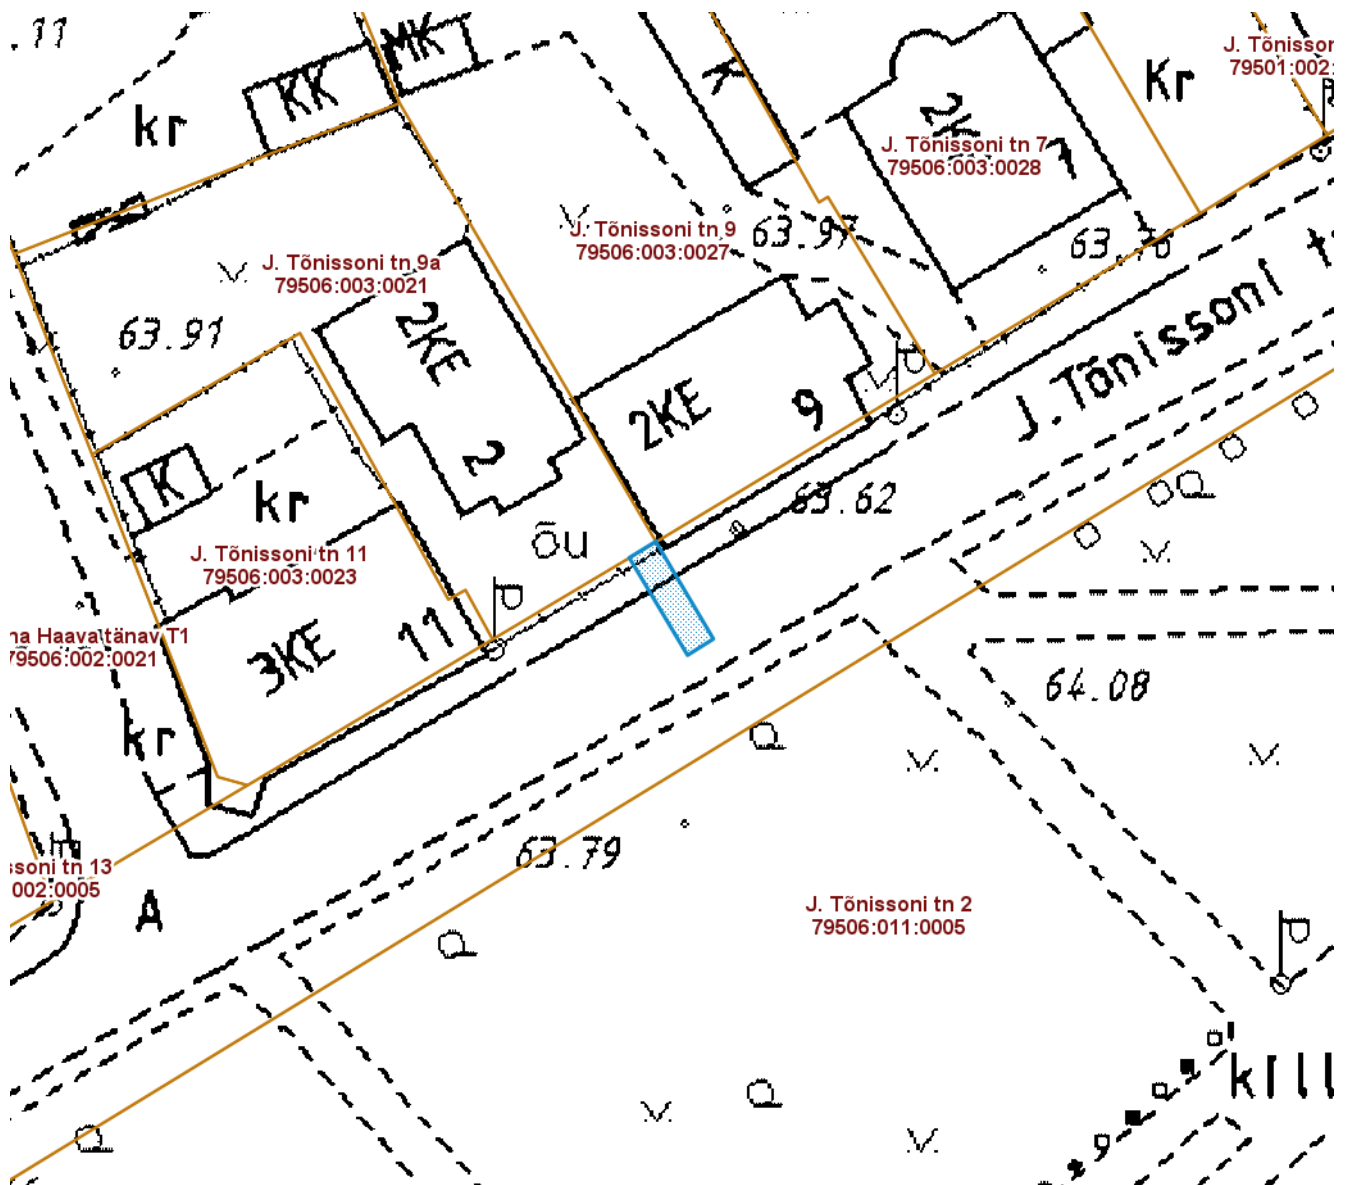

ISIKLIKU KASUTUSÕIGUSEGA KOORMATAVA

ALA SKEEM

Jaan Tõnissoni tänav T1 (79506:004:0026)

M 1 : 500

— Isikliku kasutusõigusega seatav
maa-ala 15 m²
(A-kategooria gaasitoru)

| Nr | X | Y |
|----|------------|-----------|
| 1 | 6473757.72 | 658357.20 |
| 2 | 6473756.65 | 658355.46 |
| 3 | 6473750.22 | 658359.31 |
| 4 | 6473751.29 | 658361.01 |